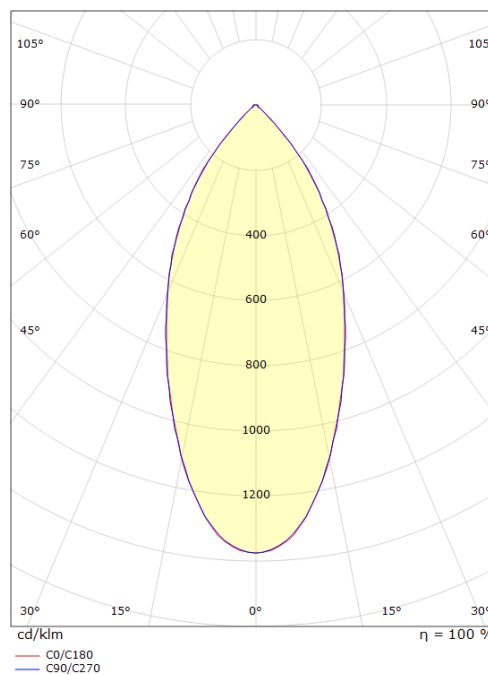

Forpakning

Forpakkingsstørrelse: 185 x 120 x 75