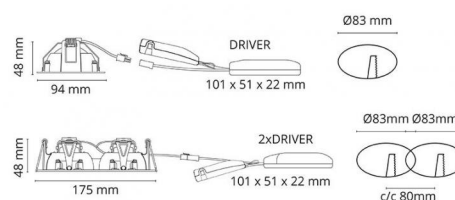

## Lysteknikk

Type lyskilde:	LED (Ikke utskiftbar)
Socket:	CoB Holder
Watt:	2x7W
Systemeffekt (W):	17.0W
Effektiv lysstrøm (lm):	1080lm
Effekt:	64 lm/W
Spenning:	220-240V
Fargetemperatur:	4000K
Fargegjengivelse (Ra/CRI):	Ra 98
MacAdams faktor:	SDCM: 1
Levetid:	L90/B10>100.000
Lysstråling:	Direkte
Optikk:	Glass gjennomskiktig
Lysspredning:	42°

## Dimensjoner (mm)

Lengde (L): 175  
 Bredde (W): 95  
 Høyde (H): 50  
 Innfellingsdiameter: 83  
 Innfellingshøyde: 48  
 Vekt (brutto/netto): 0.718 / 0.617

## Forpakning

Forpakkingsstørrelse: 185 x 120 x 75

7 0 2 1 9 8 9 0 2 5 9 8 6